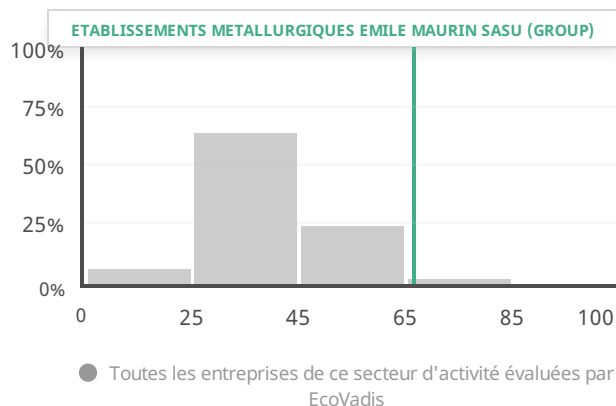

# ETABLISSEMENTS METALLURGIQUES EMILE MAURIN SASU (GROUP)

France | Commerces de gros d'autres machines et équipements

Date de publication : 4 mai 2021

Valable jusqu'au : 4 mai 2022

**67** /100  
94ème  
percentile

## Répartition des scores globaux

## FAITS MARQUANTS