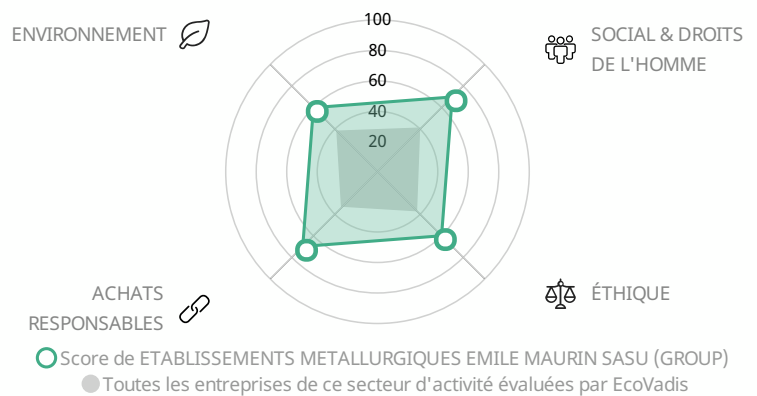

Comparaison des scores de thème

* Vous recevez ce score/cette médaille sur la base des informations communiquées et des news mises à la disposition d'EcoVadis au moment de l'évaluation. Si des informations ou des circonstances changent sensiblement au cours de la période de validité de la fiche d'évaluation/médaille, EcoVadis se réserve le droit de retirer temporairement la fiche d'évaluation/médaille de l'entreprise, afin de réévaluer et de publier/d'octroyer éventuellement une fiche d'évaluation/médaille révisée.