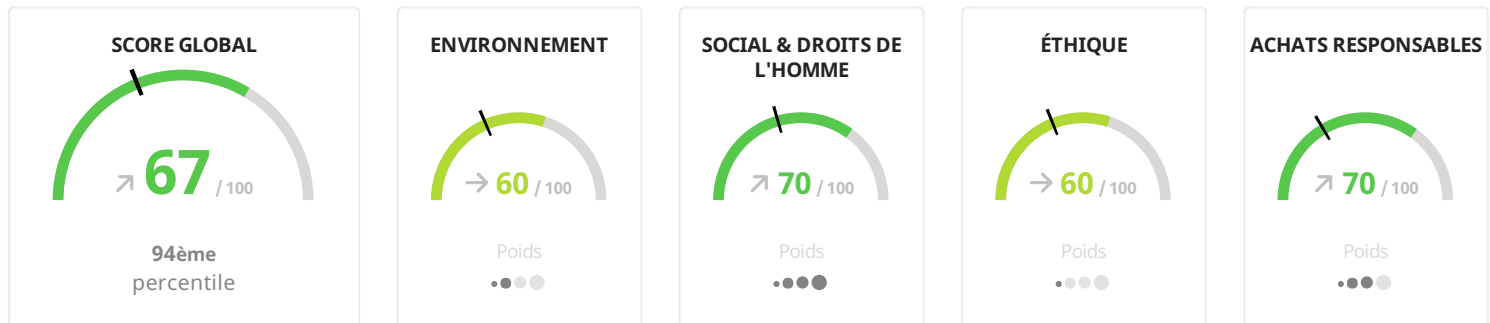

ETABLISSEMENTS METALLURGIQUES EMILE MAURIN SASU (GROUP)

67 /100
94ème percentile

France | Commerces de gros d'autres machines et équipements
Date de publication : 4 mai 2021
Valable jusqu'au : 4 mai 2022

CERTIFICATIONS ET ADHÉSIONS

✓ Signataire du Pacte Mondial

PERFORMANCE EN MATIÈRE DE RSE

Détail du score

La performance RSE de ETABLISSEMENTS METALLURGIQUES EMILE MAURIN SASU (GROUP) est : **Avancée**

Performance en matière de RSE   ● Insuffisante   ● Partielle   ● Modérée   ● Avancée   ● Excellente   — Score moyen