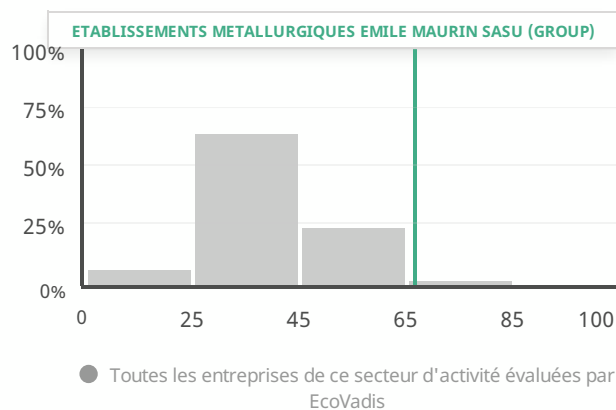

Répartition des scores globaux