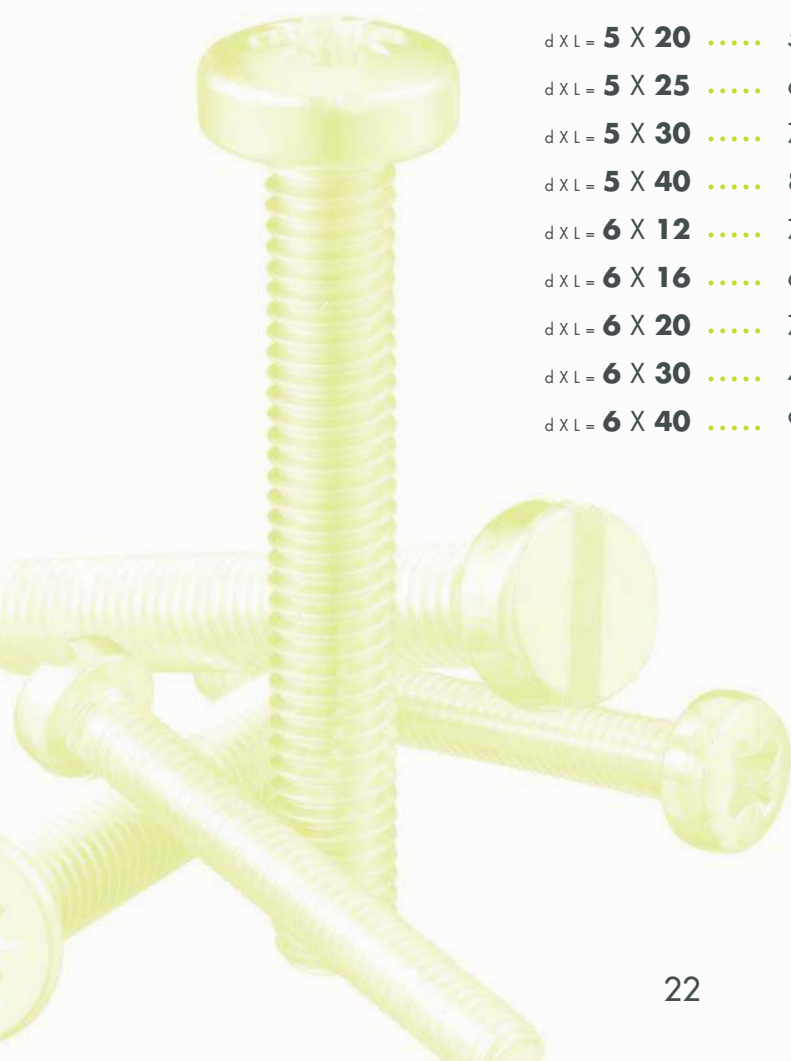

Modèle 30101B

d XL = 4 X 10	7,06	€ h.t. la boîte de	200 pcs
d XL = 4 X 16	7,29	€ h.t. la boîte de	200 pcs
d XL = 4 X 20	7,61	€ h.t. la boîte de	200 pcs
d XL = 4 X 25	8,09	€ h.t. la boîte de	200 pcs
d XL = 4 X 30	5,46	€ h.t. la boîte de	100 pcs
d XL = 5 X 10	8,06	€ h.t. la boîte de	200 pcs
d XL = 5 X 16	7,93	€ h.t. la boîte de	200 pcs
d XL = 5 X 20	5,89	€ h.t. la boîte de	100 pcs
d XL = 5 X 25	6,67	€ h.t. la boîte de	100 pcs
d XL = 5 X 30	7,46	€ h.t. la boîte de	100 pcs
d XL = 5 X 40	8,90	€ h.t. la boîte de	100 pcs
d XL = 6 X 12	7,09	€ h.t. la boîte de	100 pcs
d XL = 6 X 16	6,93	€ h.t. la boîte de	100 pcs
d XL = 6 X 20	7,09	€ h.t. la boîte de	100 pcs
d XL = 6 X 30	4,37	€ h.t. la boîte de	50 pcs
d XL = 6 X 40	9,31	€ h.t. la boîte de	100 pcs