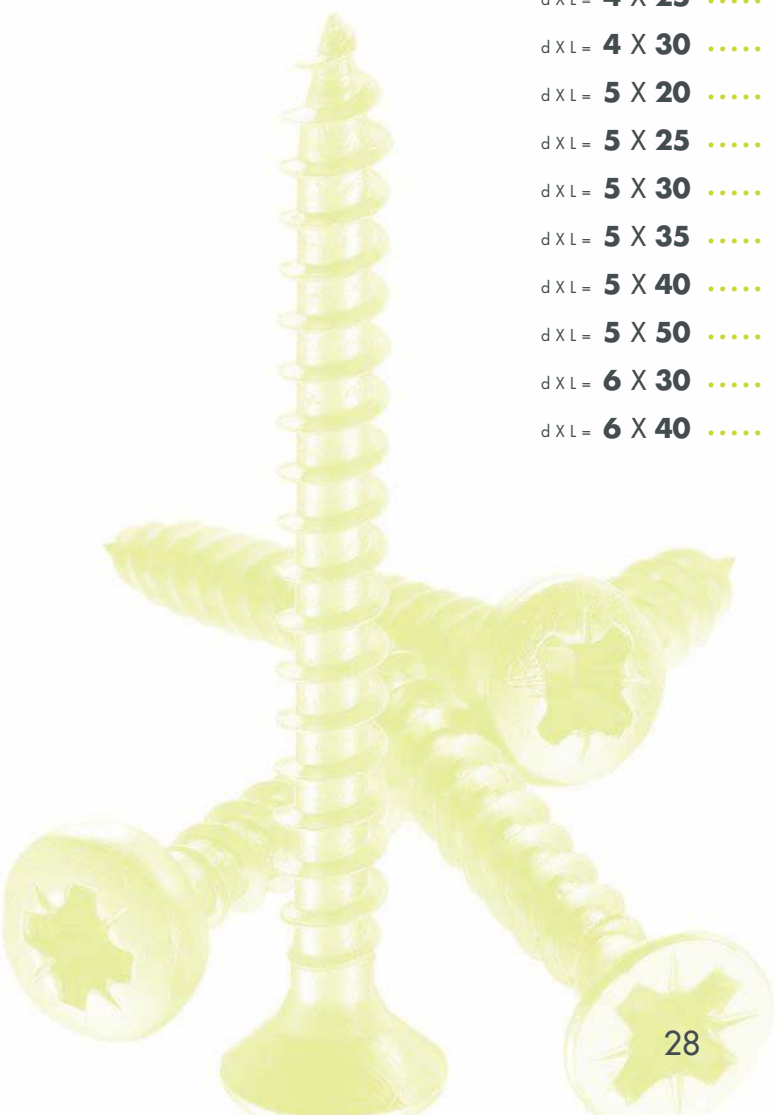

Modèle 36502B

d X L = 3 X 12	3,02	€ h.t. la boîte de	200	pcs
d X L = 3 X 16	2,96	€ h.t. la boîte de	200	pcs
d X L = 3 X 20	3,40	€ h.t. la boîte de	200	pcs
d X L = 4 X 16	3,78	€ h.t. la boîte de	200	pcs
d X L = 4 X 20	4,23	€ h.t. la boîte de	200	pcs
d X L = 4 X 25	3,01	€ h.t. la boîte de	100	pcs
d X L = 4 X 30	3,25	€ h.t. la boîte de	100	pcs
d X L = 5 X 20	3,47	€ h.t. la boîte de	100	pcs
d X L = 5 X 25	3,92	€ h.t. la boîte de	100	pcs
d X L = 5 X 30	4,28	€ h.t. la boîte de	100	pcs
d X L = 5 X 35	4,03	€ h.t. la boîte de	100	pcs
d X L = 5 X 40	4,75	€ h.t. la boîte de	100	pcs
d X L = 5 X 50	5,42	€ h.t. la boîte de	100	pcs
d X L = 6 X 30	5,54	€ h.t. la boîte de	100	pcs
d X L = 6 X 40	6,01	€ h.t. la boîte de	100	pcs