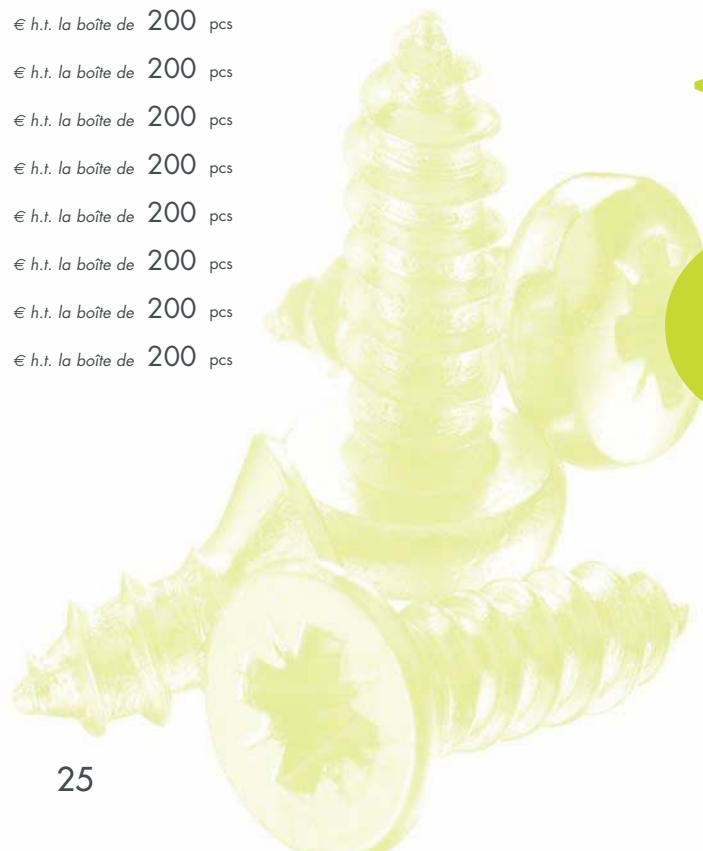

Modèle 32501B

d X L = 2,9 X 6,4	2,52	€ h.t. la boîte de	100	pcs
d X L = 2,9 X 9,5	4,31	€ h.t. la boîte de	200	pcs
d X L = 2,9 X 13	4,54	€ h.t. la boîte de	200	pcs
d X L = 2,9 X 16	3,16	€ h.t. la boîte de	100	pcs
d X L = 2,9 X 19	3,24	€ h.t. la boîte de	100	pcs
d X L = 3,5 X 9,5	2,99	€ h.t. la boîte de	200	pcs
d X L = 3,5 X 13	3,97	€ h.t. la boîte de	200	pcs
d X L = 3,5 X 16	4,41	€ h.t. la boîte de	200	pcs
d X L = 3,5 X 19	4,44	€ h.t. la boîte de	200	pcs
d X L = 3,9 X 13	4,25	€ h.t. la boîte de	200	pcs
d X L = 3,9 X 16	4,65	€ h.t. la boîte de	200	pcs
d X L = 3,9 X 19	5,68	€ h.t. la boîte de	200	pcs
d X L = 3,9 X 25	5,95	€ h.t. la boîte de	200	pcs
d X L = 3,9 X 32	6,05	€ h.t. la boîte de	200	pcs
d X L = 4,2 X 13	4,44	€ h.t. la boîte de	200	pcs
d X L = 4,2 X 16	5,05	€ h.t. la boîte de	200	pcs
d X L = 4,2 X 19	5,23	€ h.t. la boîte de	200	pcs
d X L = 4,2 X 25	5,87	€ h.t. la boîte de	200	pcs
d X L = 4,2 X 32	6,66	€ h.t. la boîte de	200	pcs