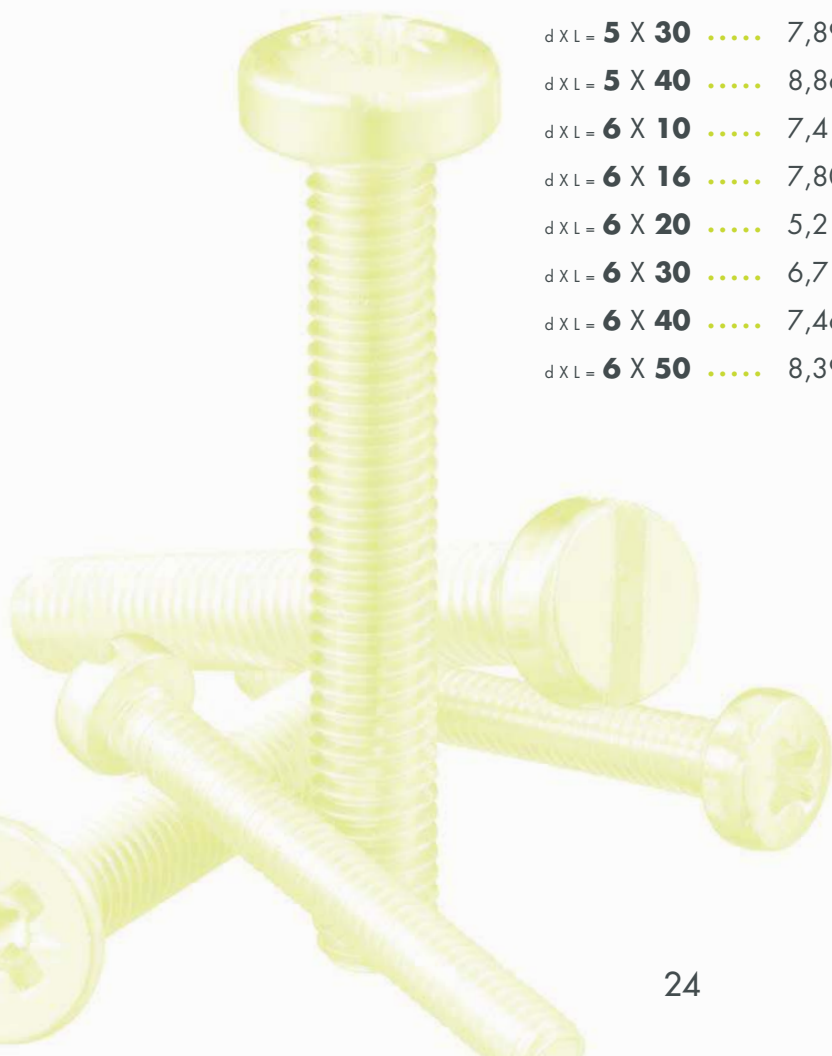

Modèle 30701B

d XL = 4 X 10	.....	7,44	€ h.t. la boîte de	200	pcs
d XL = 4 X 16	.....	7,89	€ h.t. la boîte de	200	pcs
d XL = 4 X 20	.....	8,09	€ h.t. la boîte de	200	pcs
d XL = 4 X 30	.....	9,29	€ h.t. la boîte de	200	pcs
d XL = 5 X 10	.....	8,43	€ h.t. la boîte de	200	pcs
d XL = 5 X 16	.....	6,05	€ h.t. la boîte de	100	pcs
d XL = 5 X 20	.....	7,01	€ h.t. la boîte de	100	pcs
d XL = 5 X 30	.....	7,89	€ h.t. la boîte de	100	pcs
d XL = 5 X 40	.....	8,86	€ h.t. la boîte de	100	pcs
d XL = 6 X 10	.....	7,41	€ h.t. la boîte de	100	pcs
d XL = 6 X 16	.....	7,80	€ h.t. la boîte de	100	pcs
d XL = 6 X 20	.....	5,21	€ h.t. la boîte de	50	pcs
d XL = 6 X 30	.....	6,71	€ h.t. la boîte de	50	pcs
d XL = 6 X 40	.....	7,46	€ h.t. la boîte de	50	pcs
d XL = 6 X 50	.....	8,39	€ h.t. la boîte de	50	pcs