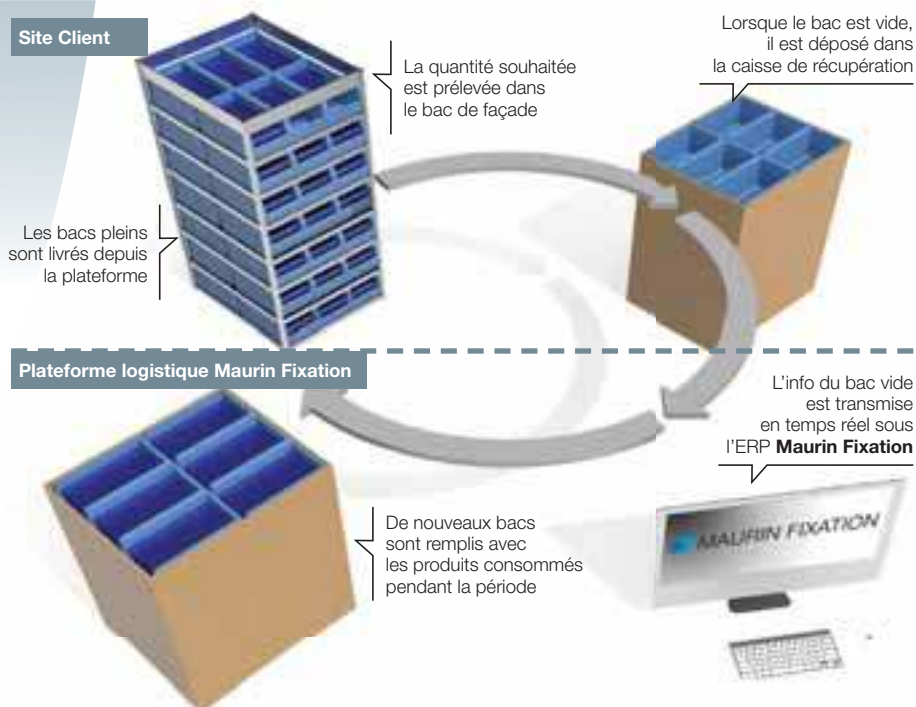

Maurin Fixation

M.I.L.[®] Maurin Intelligent Logistics

la logistique facilitée

La solution fiable et efficace pour la gestion et l'approvisionnement de vos produits de fixation

La réduction des coûts de gestion

- Pilotage intégral de vos stocks de fixation.
- Mise à disposition des produits de fixation directement sur vos chaînes de montage.

La sécurisation de votre stock de produits de fixation

- Un process simple pour améliorer votre logistique interne.
- Vos stocks sont intégrés dans nos plateformes logistiques et vous sont livrés en fonction de votre consommation réelle.
- La traçabilité de vos produits de fixation est assurée.

Une intégration dans votre schéma logistique facilitée grâce à un flux simple et flexible

COÛT GLOBAL D'ACQUISITION

15%

Coût produit

85%

Coût annexes (approvisionnement, commande, transport, réception, stockage, montage).

Easily integrated into your logistics plan thanks to simplified, flexible workflow

Personalised, real-time stock control

- Revaluation of your stock level at any time.
- Key indicators available via the internet.