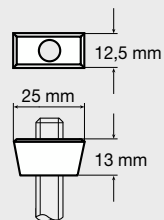

LINDAPTER® TR60 TIPO TR FERRO
MALLEABILE ELETTOZINCATO

Référence	Tige 4.6
973216	M6
973218	M8
9732110	M10

■ ECROU LINDAPTER® TYPE VN-V

Modèle
97331

Fonte ZN

lindapter®

Exemple d'utilisation,
voir www.emile-maurin.fr