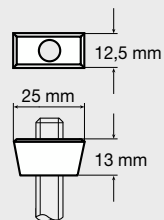

■ FIXATION LINDAPTER® TYPE TR60

Modèle
97321

Fonte ZN

lindapter®

Exemple d'utilisation,
voir www.emile-maurin.fr

LINDAPTER® TR60 TYPE TR MALLEABLE
IRON ZINC PLATED

LINDAPTER® TR60 TIPO TR HIERRO
MALEABLE ZINC PLATEADO

LINDAPTER® TR60 TIPO TR FERRO
MALLEABILE ELETTOZINCATO

Référence	Tige 4.6
973216	M6
973218	M8
9732110	M10

■ ECROU LINDAPTER® TYPE VN-V

Modèle
97331

Fonte ZN

lindapter®

Exemple d'utilisation,
voir www.emile-maurin.fr

LINDAPTER® V-NUT TYPE VN MILD STEEL
ZINC PLATED

LINDAPTER® V-NUT TIPO VN ACERO LIGERO
ZINC PLATEADO

LINDAPTER® DADO A V TIPO VN FERRO
MALLEABILE ELETTOZINCATO

Référence	Tige 4.6
973316	M6
973318	M8
9733110	M10