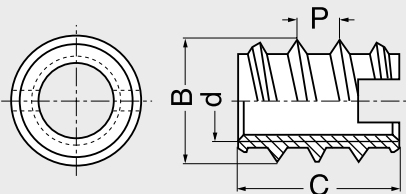

## DOUILLE AUTOTARAUDEUSE

Modèle  
**79720**

LAITON

### RÉFÉRENCES MEMENTO TECHNIQUE

4.7 Les inserts et filets rapportés

SELF CUTTING INSERT BRASS

ANCLAJE AUTOFORMANTE LATON

BUSSOLA AUTOMASCHIANTA OTTONE

Référence	d (mm)	B (mm)	C (mm)	P (mm)
797203	3	5	6	0,5
797204	4	6,5	8	0,75
797205	5	8	10	1
797206	6	9	12	1
797208	8	12	15	1,5
7972010	10	14	18	1,5
7972012	12	16	22	1,5