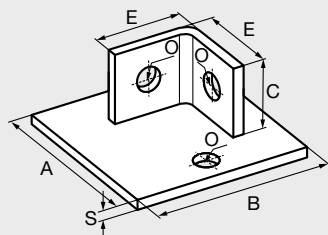

■ SOCLE 1 TROU POUR RAIL PROFIL EN U ACIER ZINGUE

Modèle
78471

BASE 1 HOLE FOR CHANNEL U STEEL ZINC PLATED

BASE 1 TALADRO PERFIL U ACERO ZINCADO BLANCO

BASE 1 FORO PER GUIDA PROFILO A U - ACCIAIO ZINCATO BIANCO

RAIL 41/41
PROFIL EN U
Modèle 78453

RAIL 41/21
PROFIL EN U
Modèle 78452

Référence	A (mm)	B (mm)	C (mm)	S (mm)	E (mm)	O (mm)
78471100X100X5	100	100	40	5	50	14

■ PONTET 5 TROUS POUR RAIL PROFIL EN U ACIER ZINGUE

Modèle
78472

BRIDGE 5 HOLES FOR CHANNEL U STEEL ZINC PLATED

PUENTE 5 TALADROS PERFIL U ACERO ZINCADO BLANCO

NASTRO 5 FORO PER GUIDA PROFILO A U - ACCIAIO ZINCATO BIANCO

RAIL 41/21
PROFIL EN U
Modèle 78452