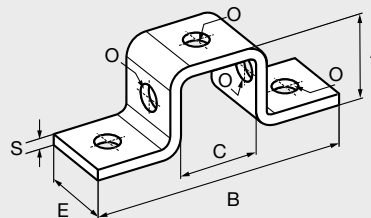

RAIL 41/41
PROFIL EN U
Modèle 78453

RAIL 41/21
PROFIL EN U
Modèle 78452

Référence	A (mm)	B (mm)	C (mm)	S (mm)	E (mm)	O (mm)
78471100X100X5	100	100	40	5	50	14

■ PONTET 5 TROUS POUR RAIL PROFIL EN U ACIER ZINGUE

Modèle
78472

BRIDGE 5 HOLES FOR CHANNEL U STEEL ZINC PLATED

PUENTE 5 TALADROS PERFIL U ACERO ZINCADO BLANCO

NASTRO 5 FORO PER GUIDA PROFILO A U - ACCIAIO ZINCATO BIANCO

RAIL 41/21
PROFIL EN U
Modèle 78452

RAIL 41/41
PROFIL EN U
Modèle 78453

Référence	A (mm)	B (mm)	C (mm)	S (mm)	E (mm)	O (mm)
78472136X47X5	47	136	42	5	40	14