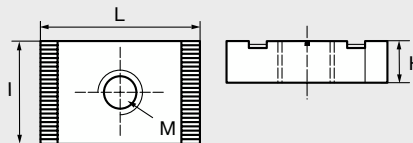

PLAQUE DE VERROUILLAGE POUR RAIL PROFIL EN U ACIER ZINGUE

Modèle
78470

LOCK PLATE FOR CHANNEL U STEEL ZINC PLATED

PLACA DE CIERRE PERFIL U ACERO ZINCADO BLANCO

PIASTRA DI BLOCCAGGIO PER GUIDA PROFILO A U - ACCIAIO ZINCATO BIANCO

Référence	A (mm)	B (mm)	C (mm)	S (mm)	O (mm)
7847040X45X4	40	45	20	4	14

ECROU POUR RAIL PROFIL EN U ACIER ZINGUE

Modèle
78457

NUT FOR CHANNEL U ZINC PLATED STEEL

TUERCA PARA GUIA PERFIL U ACERO ZINCADO BLANCO

DADO PER GUIDA PROFILO A U - ACCIAIO ZINCATO BIANCO

Référence	M	H (mm)	L (mm)	I (mm)
784578	M8	6	34,5	19
7845710	M10	8	34,5	19
7845712	M12	8	34,5	19