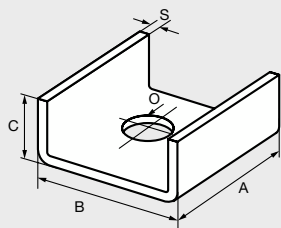

PLAQUE DE VERROUILLAGE POUR RAIL PROFIL EN U ACIER ZINGUE

Modèle
78470

LOCK PLATE FOR CHANNEL U STEEL ZINC PLATED

PLACA DE CIERRE PERFIL U ACERO ZINCADO BLANCO

PIASTRA DI BLOCCAGGIO PER GUIDA PROFILO A U - ACCIAIO ZINCATO BIANCO

Référence	A (mm)	B (mm)	C (mm)	S (mm)	O (mm)
7847040X45X4	40	45	20	4	14

ECROU POUR RAIL PROFIL EN U ACIER ZINGUE

Modèle
78457

NUT FOR CHANNEL U ZINC PLATED STEEL

TUERCA PARA GUIA PERFIL U ACERO ZINCADO BLANCO

DADO PER GUIDA PROFILO A U - ACCIAIO ZINCATO BIANCO

Référence	M	H (mm)	L (mm)	I (mm)
784578	M8	6	34,5	19
7845710	M10	8	34,5	19
7845712	M12	8	34,5	19