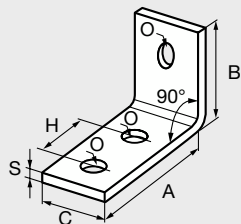

■ **EQUERRE 3 TROUS 88X68 90°
POUR RAIL PROFIL EN U**
ACIER ZINGUE

Modèle
78464

FIXING PLATE 3 HOLES FOR CHANNEL U 90°
STEEL ZINC PLATED

ESQUADRA 3 TALADROS 88X68 90° PERFIL U
ACERO ZINCADO BLANCO

SQUADRA 3 FORI 88X68 90° PER GUIDA
PROFILO A U - ACCIAIO ZINCATO BIANCO

RAIL 41/41
PROFIL EN U
Modèle 78453

RAIL 41/21
PROFIL EN U
Modèle 78452

Référence	Inclinaison (°)	A (mm)	B (mm)	S (mm)	C (mm)	H (mm)	O (mm)
7846488X68	90	88	68	5	40	46	14

■ **EQUERRE RENFORCEE 4 TROUS
POUR RAIL PROFIL U**
ACIER ZINGUE

Modèle
78465

REINFORCED FIXING PLATE 4 HOLES FOR
CHANNEL U STEEL ZINC PLATED

ESQUADRA REFORZADA 4 TALADROS
PERFIL U ACERO ZINCADO BLANCO

SQUADRA RINFORZATA 4 FORI PER GUIDA
PROFILO A U - ACCIAIO ZINCATO BIANCO