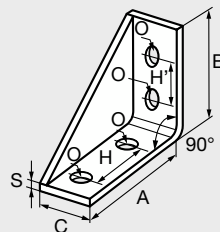

■ **EQUERRE 3 TROUS 88X68 90°
POUR RAIL PROFIL EN U**
ACIER ZINGUE

Modèle
78464

FIXING PLATE 3 HOLES FOR CHANNEL U 90°
STEEL ZINC PLATED

ESQUADRA 3 TALADROS 88X68 90° PERFIL U
ACERO ZINCADO BLANCO

SQUADRA 3 FORI 88X68 90° PER GUIDA
PROFILO A U - ACCIAIO ZINCATO BIANCO

RAIL 41/41
PROFIL EN U
Modèle 78453

RAIL 41/21
PROFIL EN U
Modèle 78452

Référence	Inclinaison (°)	A (mm)	B (mm)	S (mm)	C (mm)	H (mm)	O (mm)
7846488X68	90	88	68	5	40	46	14

■ **EQUERRE RENFORCEE 4 TROUS
POUR RAIL PROFIL U**
ACIER ZINGUE

Modèle
78465

REINFORCED FIXING PLATE 4 HOLES FOR
CHANNEL U STEEL ZINC PLATED

ESQUADRA REFORZADA 4 TALADROS
PERFIL U ACERO ZINCADO BLANCO

SQUADRA RINFORZATA 4 FORI PER GUIDA
PROFILO A U - ACCIAIO ZINCATO BIANCO

RAIL 41/41
PROFIL EN U
Modèle 78453

RAIL 41/21
PROFIL EN U
Modèle 78452

Référence	A (mm)	B (mm)	C (mm)	S (mm)	O (mm)	H (mm)	H' (mm)
7846583X103	103	83	46	5	14	45	40