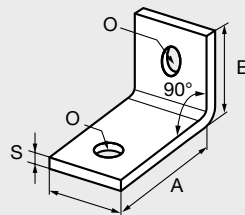

## ■ EQUERRE OUVERTE 135° POUR RAIL PROFIL EN U ACIER ZINGUE

Modèle  
**78463**

OPEN FIXING PLATE FOR CHANNEL U 135°  
STEEL ZINC PLATED

ESCUADRA ABIERTA 135° PARA GUÍA U  
ACERO ZINCADO BLANCO

SQUADRA APERTA 135° PER GUIDA PROFILO  
A U - ACCIAIO ZINCATO BIANCO

Référence	Inclinaison (°)	A (mm)	B (mm)	S (mm)	C (mm)	O (mm)
78463FIX135	135	86	52	5	40	14

## ■ EQUERRE 2 TROUS 57X42 90° POUR RAIL PROFIL EN U ACIER ZINGUE

Modèle  
**78464**

FIXING PLATE 2 HOLES FOR CHANNEL U 90°  
STEEL ZINC PLATED

ESQUADRA 2 TALADROS 57X42 90° PERFIL U  
ACERO ZINCADO BLANCO

SQUADRA 2 FORI 57X42 90° PER GUIDA  
PROFILO A U - ACCIAIO ZINCATO BIANCO

Référence	Inclinaison (°)	A (mm)	B (mm)	S (mm)	C (mm)	O (mm)
7846457X42	90	57	42	5	40	14