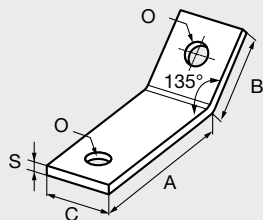

## ■ EQUERRE OUVERTE 135° POUR RAIL PROFIL EN U ACIER ZINGUE

Modèle  
**78463**

OPEN FIXING PLATE FOR CHANNEL U 135°  
STEEL ZINC PLATED

ESCUADRA ABIERTA 135° PARA GUÍA U  
ACERO ZINCADO BLANCO

SQUADRA APERTA 135° PER GUIDA PROFILO  
A U - ACCIAIO ZINCATO BIANCO

Référence	Inclinaison (°)	A (mm)	B (mm)	S (mm)	C (mm)	O (mm)
78463FIX135	135	86	52	5	40	14

## ■ EQUERRE 2 TROUS 57X42 90° POUR RAIL PROFIL EN U ACIER ZINGUE

Modèle  
**78464**

FIXING PLATE 2 HOLES FOR CHANNEL U 90°  
STEEL ZINC PLATED

ESQUADRA 2 TALADROS 57X42 90° PERFIL U  
ACERO ZINCADO BLANCO

SQUADRA 2 FORI 57X42 90° PER GUIDA  
PROFILO A U - ACCIAIO ZINCATO BIANCO

Référence	Inclinaison (°)	A (mm)	B (mm)	S (mm)	C (mm)	O (mm)
7846457X42	90	57	42	5	40	14