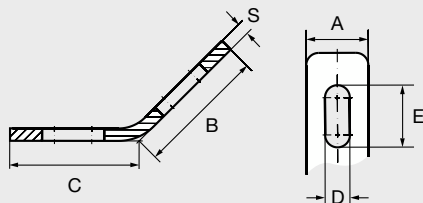

■ **EQUERRE A 45° POUR RAIL
PROFIL EN C**
ACIER ZINGUE

Modèle
78461

FIXING PLATE FOR CHANNEL C 45° STEEL
ZINC PLATED

ESCUADRA GUÍA C 45° ACERO ZINCADO
BLANCO

SQUADRA A 45° PER GUIDA PROFILO A C -
ACCIAIO ZINCATO BIANCO

RAIL 27/18
PROFIL EN C
LONGUEUR
2 METRES
Modèle 78450

■ **EQUERRE A 90° POUR RAIL
PROFIL EN C**
ACIER ZINGUE

Modèle
78461

FIXING PLATE FOR CHANNEL C 90° STEEL
ZINC PLATED

ESCUADRA GUÍA C 90° ACERO ZINCADO
BLANCO

SQUADRA A 90° PER GUIDA PROFILO A C -
ACCIAIO ZINCATO BIANCO

RAIL 27/18
PROFIL EN C
LONGUEUR
2 METRES
Modèle 78450

Référence	A (mm)	S (mm)	B (mm)	C (mm)	D (mm)	E (mm)
7846145°	25	5	52	52	10	25

Référence	A (mm)	S (mm)	B (mm)	C (mm)	D (mm)	E (mm)
7846190°	25	5	55	55	10	25