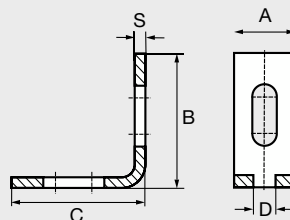

■ **EQUERRE A 45° POUR RAIL
PROFIL EN C**
ACIER ZINGUE

Modèle
78461

FIXING PLATE FOR CHANNEL C 45° STEEL
ZINC PLATED

ESCUADRA GUÍA C 45° ACERO ZINCADO
BLANCO

SQUADRA A 45° PER GUIDA PROFILO A C -
ACCIAIO ZINCATO BIANCO

RAIL 27/18
PROFIL EN C
LONGUEUR
2 METRES
Modèle 78450

■ **EQUERRE A 90° POUR RAIL
PROFIL EN C**
ACIER ZINGUE

Modèle
78461

FIXING PLATE FOR CHANNEL C 90° STEEL
ZINC PLATED

ESCUADRA GUÍA C 90° ACERO ZINCADO
BLANCO

SQUADRA A 90° PER GUIDA PROFILO A C -
ACCIAIO ZINCATO BIANCO

RAIL 27/18
PROFIL EN C
LONGUEUR
2 METRES
Modèle 78450

Référence	A (mm)	S (mm)	B (mm)	C (mm)	D (mm)	E (mm)
7846145°	25	5	52	52	10	25

Référence	A (mm)	S (mm)	B (mm)	C (mm)	D (mm)	E (mm)
7846190°	25	5	55	55	10	25