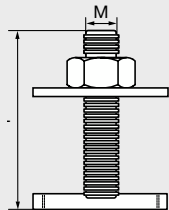

■ **DOUBLE ECROU
POUR RAIL PROFIL EN U
ACIER ZINGUE**

Modèle
78460

DOUBLE NUT FOR CHANNEL U STEEL ZINC PLATED

DOBLE TUERCA GÚIA PERFIL U ACERO ZINCADO BLANCO

DOPPIO DADO PER GUIDA PROFILO A U - ACCIAIO ZINCATO BIANCO

RAIL 41/41
PROFIL EN U
Modèle 78453

RAIL 41/21
PROFIL EN U
Modèle 78452

CONSOLE
RAIL 41/21
PROFIL EN U
Modèle 78455

Référence	M	L (mm)	Ecrou (mm)
784608X20	M8	20	8x24
784608X30	M8	30	8x24
784608X40	M8	40	8x24
784608X50	M8	50	8x24
784608X60	M8	60	8x24
7846010X30	M10	30	10x30

Référence	M	L (mm)	Ecrou (mm)
7846010X40	M10	40	10x30
7846010X50	M10	50	10x30
7846010X60	M10	60	10x30
7846012X40	M12	40	13x40
7846012X60	M12	60	13x40