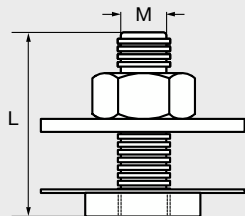

**DOUBLE ECROU POUR RAIL  
PROFIL EN C  
INOX A2**

Modèle  
**78459**

DOUBLE NUT FOR CHANNEL C STAINLESS  
STEEL A2

DOBLE TUERCA GÚIA PERFIL C INOX A2

DOPPIO DADO PER GUIDA PROFILO A C -  
INOX A2

RAIL 28/30  
PROFIL EN C  
LONGUEUR  
2 METRES  
Modèle 78451

CONSOLE  
RAIL 28/30  
PROFIL EN C  
Modèle 78454

Référence	Type de rail	M	L (mm)	Vis (mm)
784598X30-27/18	27/18-28-30	M8	30	8x24
784598X30-38/40	27/18-28-30	M8	30	8x24
7845910X30-27/18	38/40	M10	30	10x30
7845910X30-38/40	38/40	M10	30	10x30