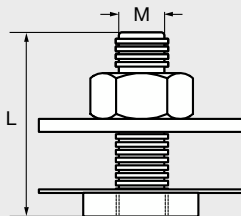

DOUBLE ECROU POUR RAIL PROFIL EN C ACIER ZINGUE

Modèle
78458

DOUBLE NUT FOR CHANNEL C STEEL ZINC
PLATED

DOBLE TUERCA GÚIA PERFIL C ACERO
ZINCADO BLANCO

DOPPIO DADO PER GUIDA PROFILO A C -
ACCIAIO ZINCATO BIANCO

RAIL 27/18
PROFIL EN C
LONGUEUR
2 METRES
Modèle 78450

CONSOLE
RAIL 28/30
PROFIL EN C
Modèle 78454

Référence	M	L (mm)	Vis (mm)
784586X20-27/18	M6	20	6x18
784588X20-27/18	M8	20	8x24
784588X30-27/18	M8	30	8x24
784588X30-38/40	M8	30	8x24
784588X40-38/40	M8	40	8x24
7845810X30-27/18	M10	30	10x30
7845810X30-38/40	M10	30	10x30
7845810X40-38/40	M10	40	10x30