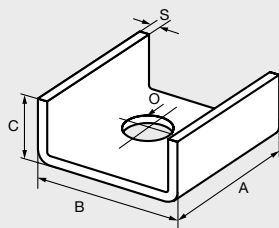

PLAQUE DE VERROUILLAGE POUR RAIL PROFIL EN U ACIER ZINGUE

Modèle
78470

 LOCK PLATE FOR CHANNEL U STEEL ZINC PLATED

PLACA DE CIERRE PERFIL U ACERO ZINCADO BLANCO

PIASTRA DI BLOCCAGGIO PER GUIDA PROFILO A U - ACCIAIO ZINCATO BIANCO

Référence	A (mm)	B (mm)	C (mm)	S (mm)	O (mm)
7847040X45X4	40	45	20	4	14

ECROU POUR RAIL PROFIL EN U ACIER ZINGUE

Modèle
78457

 NUT FOR CHANNEL U ZINC PLATED STEEL

TUERCA PARA GUIA PERFIL U ACERO ZINCADO BLANCO

DADO PER GUIDA PROFILO A U - ACCIAIO ZINCATO BIANCO

Référence	M	H (mm)	L (mm)	I (mm)
784578	M8	6	34,5	19
7845710	M10	8	34,5	19
7845712	M12	8	34,5	19