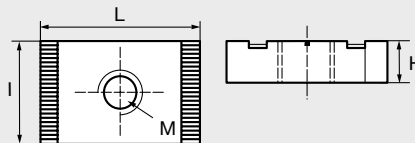

PLAQUE DE VERROUILLAGE POUR RAIL PROFIL EN U ACIER ZINGUE

Modèle
78470

 LOCK PLATE FOR CHANNEL U STEEL ZINC PLATED

PLACA DE CIERRE PERFIL U ACERO ZINCADO BLANCO

PIASTRA DI BLOCCAGGIO PER GUIDA PROFILO A U - ACCIAIO ZINCATO BIANCO

Référence	A (mm)	B (mm)	C (mm)	S (mm)	O (mm)
7847040X45X4	40	45	20	4	14

ECROU POUR RAIL PROFIL EN U ACIER ZINGUE

Modèle
78457

 NUT FOR CHANNEL U ZINC PLATED STEEL

TUERCA PARA GUIA PERFIL U ACERO ZINCADO BLANCO

DADO PER GUIDA PROFILO A U - ACCIAIO ZINCATO BIANCO

Référence	M	H (mm)	L (mm)	I (mm)
784578	M8	6	34,5	19
7845710	M10	8	34,5	19
7845712	M12	8	34,5	19