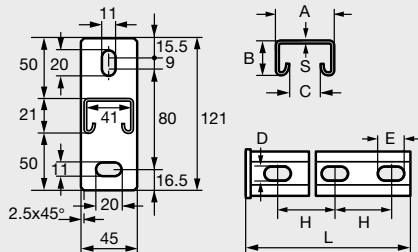

■ CONSOLE RAIL 41/21 PROFIL EN U ACIER GALVANISE

Modèle
78456

SUPPORT U-SHAPE 41/21 GALVANIZED

SOPORTE 41/21 PERFIL U ACERO
GALVANISADO

CONSOLE GUIDA 41/21 PROFILO A U -
ACCIAIO ZINCATO

ANCRE VIS
HECO®
MULTI-MONTI®
TÊTE H ACIER
ZN BLANC
Modèle 37741

DOUBLE
ECROU POUR
RAIL PROFIL
EN U
Modèle 78460

BOUT FILETE -
ACIER
NFE 25136
CL. 4.6 ZN
Modèle 43711

Référence	A (mm)	B (mm)	C (mm)	S (mm)	D (mm)	E (mm)	H (mm)	L (mm)
78456150X41/21	41	21	22,3	2,5	13,2	27,5	50	150
78456300X41/21	41	21	22,3	2,5	13,2	27,5	50	300
78456400X41/21	41	21	22,3	2,5	13,2	27,5	50	400

DOUBLE
 ECROU POUR
 RAIL PROFIL
 EN U
 Modèle 78460

BOUT FILETE -
 ACIER
 NFE 25136
 CL 4,6 ZN
 Modèle 43711

Référence	A (mm)	B (mm)	C (mm)	S (mm)	D (mm)	E (mm)	H (mm)	L (mm)
78456200X41/41	41	41	22	2,5	13,2	27,5	50	200
78456300X41/41	41	41	22	2,5	13,2	27,5	50	300
78456400X41/41	41	41	22	2,5	13,2	27,5	50	400
78456500X41/41	41	41	22	2,5	13,2	27,5	50	500
78456600X41/41	41	41	22	2,5	13,2	27,5	50	600
78456750X41/41	41	41	22	2,5	13,2	27,5	50	750
784561000X41/41	41	41	22	2,5	13,2	27,5	50	1000