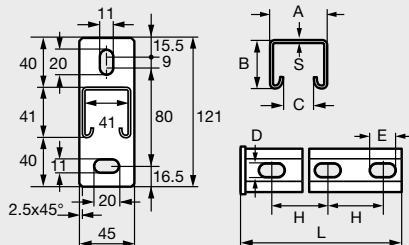

DOUBLE
ECROU POUR
RAIL PROFIL
EN U
Modèle 78460

BOUT FILETE -
ACIER
NFE 25136
CL. 4.6 ZN
Modèle 43711

Référence	A (mm)	B (mm)	C (mm)	S (mm)	D (mm)	E (mm)	H (mm)	L (mm)
78456150X41/21	41	21	22,3	2,5	13,2	27,5	50	150
78456300X41/21	41	21	22,3	2,5	13,2	27,5	50	300
78456400X41/21	41	21	22,3	2,5	13,2	27,5	50	400

■ **CONSOLE RAIL 41/41**
PROFIL EN U
ACIER GALVANISE

Modèle
78456

SUPPORT U-SHAPE 41/41 GALVANIZED

SOPORTE 41/41 PERFIL U ACERO GALVANISADO

CONSOLE GUIDA 41/41 PROFILO A U - ACCIAIO ZINCATO

ANCRE VIS
 HECO®
 MULTI-MONTI®
 TÊTE H ACIER
 ZN BLANC
 Modèle 37741

DOUBLE
 ECROU POUR
 RAIL PROFIL
 EN U
 Modèle 78460

BOUT FILETE -
 ACIER
 NFE 25136
 CL 4,6 ZN
 Modèle 43711

Référence	A (mm)	B (mm)	C (mm)	S (mm)	D (mm)	E (mm)	H (mm)	L (mm)
78456200X41/41	41	41	22	2,5	13,2	27,5	50	200
78456300X41/41	41	41	22	2,5	13,2	27,5	50	300
78456400X41/41	41	41	22	2,5	13,2	27,5	50	400
78456500X41/41	41	41	22	2,5	13,2	27,5	50	500
78456600X41/41	41	41	22	2,5	13,2	27,5	50	600
78456750X41/41	41	41	22	2,5	13,2	27,5	50	750
784561000X41/41	41	41	22	2,5	13,2	27,5	50	1000