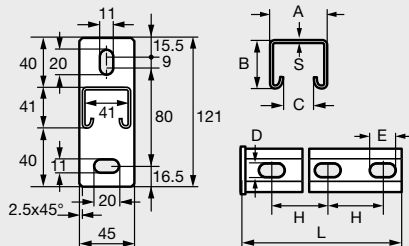

■ **CONSOLE RAIL 41/41**
PROFIL EN U
ACIER ZN

Modèle
78455

SUPPORT U-SHAPE 41/41 ZINC PLATED
STEEL

SOPORTE 41/41 PERFIL U ACERO ZINCADO
BLANCO

CONSOLE GUIDA 41/41 PROFILO A U -
ACCIAIO ZN

ANCRE VIS
HECO®
MULTI-MONTI®
TÊTE H ACIER
ZN BLANC
Modèle 37741

DOUBLE
ECROU POUR
RAIL PROFIL
EN U
Modèle 78460

BOUT FILETE -
ACIER
NFE 25136
CL 4,6 ZN
Modèle 43711

Référence	A (mm)	B (mm)	C (mm)	S (mm)	D (mm)	E (mm)	H (mm)	L (mm)
78455200X41/41	41	41	22	2,5	13,2	27,5	50	200
78455300X41/41	41	41	22	2,5	13,2	27,5	50	300
78455400X41/41	41	41	22	2,5	13,2	27,5	50	400
78455500X41/41	41	41	22	2,5	13,2	27,5	50	500
78455600X41/41	41	41	22	2,5	13,2	27,5	50	600
78455750X41/41	41	41	22	2,5	13,2	27,5	50	750
784551000X41/41	41	41	22	2,5	13,2	27,5	50	1000