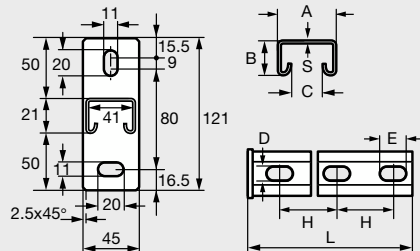

## ■ CONSOLE RAIL 41/21 PROFIL EN U ACIER ZN

Modèle  
**78455**

SUPPORT U-SHAPE 41/21 ZINC PLATED  
STEEL

SOPORTE 41/21 PERFIL U ACERO ZINCADO  
BLANCO

CONSOLE GUIDA 41/21 PROFILO A U -  
ACCIAIO ZN

ANCRE VIS  
HECO®  
MULTI-MONTI®  
TÊTE H ACIER  
ZN BLANC  
Modèle 37741

DOUBLE  
ECROU POUR  
RAIL PROFIL  
EN U  
Modèle 78460

BOUT FILETE -  
ACIER  
NFE 25136  
CL. 4.6 ZN  
Modèle 43711

Référence	A (mm)	B (mm)	C (mm)	S (mm)	D (mm)	E (mm)	H (mm)	L (mm)
78455150X41/21	41	21	22,3	2,5	13,2	27,5	50	150
78455300X41/21	41	21	22,3	2,5	13,2	27,5	50	300
78455400X41/21	41	21	22,3	2,5	13,2	27,5	50	400

ANCRE VIS  
 HECO®  
 MULTI-MONTI®  
 TÊTE H ACIER  
 ZN BLANC  
 Modèle 37741

DOUBLE  
 ECROU POUR  
 RAIL PROFIL  
 EN U  
 Modèle 78460

BOUT FILETE -  
 ACIER  
 NFE 25136  
 CL 4,6 ZN  
 Modèle 43711

Référence	A (mm)	B (mm)	C (mm)	S (mm)	D (mm)	E (mm)	H (mm)	L (mm)
78455200X41/41	41	41	22	2,5	13,2	27,5	50	200
78455300X41/41	41	41	22	2,5	13,2	27,5	50	300
78455400X41/41	41	41	22	2,5	13,2	27,5	50	400
78455500X41/41	41	41	22	2,5	13,2	27,5	50	500
78455600X41/41	41	41	22	2,5	13,2	27,5	50	600
78455750X41/41	41	41	22	2,5	13,2	27,5	50	750
784551000X41/41	41	41	22	2,5	13,2	27,5	50	1000