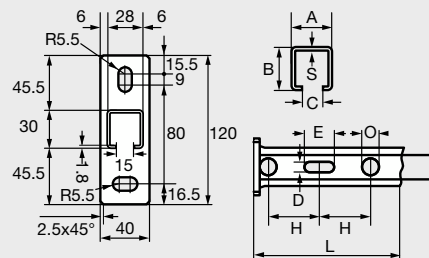

DOUBLE  
ECROU POUR  
RAIL PROFIL  
EN C  
Modèle 78458

BOUT FILETE -  
ACIER  
NFE 25136  
CL 4,6 ZN  
Modèle 43711

Référence	A (mm)	B (mm)	C (mm)	S (mm)	D (mm)	E (mm)	H (mm)	O (mm)	L (mm)
78454200X27/18	27	18	15	1,2	8	20	33	12	200
78454300X27/18	27	18	15	1,2	8	20	33	12	300

## CONSOLE RAIL 28/30 PROFIL EN C ACIER ZN

Modèle  
**78454**

SUPPORT C-SHAPE 28/30 ZINC PLATED  
STEEL

SOPORTE 28/30 PERFIL C ACERO ZINCADO  
BLANCO

CONSOLE GUIDA 28/30 PROFILO A C -  
ACCIAIO ZN

ANCRE VIS  
HECO®  
MULTI-MONT®  
TETE H ACIER  
ZN BLANC  
Modèle 37741

DOUBLE  
ECROU POUR  
RAIL PROFIL  
EN C  
Modèle 78458

BOUT FILETE -  
ACIER  
NFE 25136  
CL 4,6 ZN  
Modèle 43711

Référence	A (mm)	B (mm)	C (pouce)	S (mm)	D (mm)	E (mm)	H (mm)	O (mm)	L (mm)
78454200X28/30	28	30	15	1,8	8	20	33	12	200
78454300X28/30	28	30	15	1,8	8	20	33	12	300
78454600X28/30	28	30	15	1,8	8	20	33	12	600