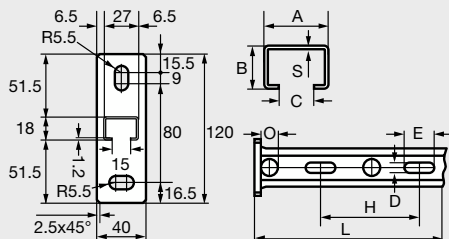

## CONSOLE RAIL 27/18 PROFIL EN C ACIER ZN

Modèle  
**78454**

SUPPORT C-SHAPE 27/18 ZINC PLATED  
STEEL

SOPORTE 27/18 PERFIL C ACERO ZINCADO  
BLANCO

CONSOLE GUIDA 27/18 PROFILO A C -  
ACCIAIO ZN

ANCRE VIS  
HECO®  
MULTI-MONT®  
TETE H ACIER  
ZN BLANC  
Modèle 37741

DOUBLE  
ECROU POUR  
RAIL PROFIL  
EN C  
Modèle 78458

BOUT FILETE -  
ACIER  
NFE 25136  
CL 4,6 ZN  
Modèle 43711

Référence	A (mm)	B (mm)	C (mm)	S (mm)	D (mm)	E (mm)	H (mm)	O (mm)	L (mm)
78454200X27/18	27	18	15	1,2	8	20	33	12	200
78454300X27/18	27	18	15	1,2	8	20	33	12	300

## CONSOLE RAIL 28/30 PROFIL EN C ACIER ZN

Modèle  
**78454**

SUPPORT C-SHAPE 28/30 ZINC PLATED  
STEEL

SOPORTE 28/30 PERFIL C ACERO ZINCADO  
BLANCO

CONSOLE GUIDA 28/30 PROFILO A C -  
ACCIAIO ZN

ANCRE VIS  
HECO®  
MULTI-MONT®  
TETE H ACIER  
ZN BLANC  
Modèle 37741

DOUBLE  
ECROU POUR  
RAIL PROFIL  
EN C  
Modèle 78458

BOUT FILETE -  
ACIER  
NFE 25136  
CL 4,6 ZN  
Modèle 43711

Référence	A (mm)	B (mm)	C (pouce)	S (mm)	D (mm)	E (mm)	H (mm)	O (mm)	L (mm)
78454200X28/30	28	30	15	1,8	8	20	33	12	200
78454300X28/30	28	30	15	1,8	8	20	33	12	300
78454600X28/30	28	30	15	1,8	8	20	33	12	600