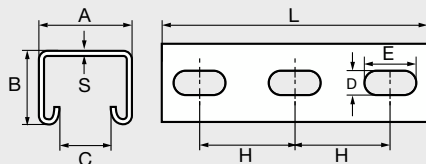

■ **RAIL 41/41 PROFIL EN U**
ACIER GALVANISE

Modèle
78453

CHANNEL U-SHAPE 41/41 GALVANIZED
 GUÍA 41/41 PERFIL U ACERO GALVANISADO
 GUIDA 41/41 PROFILO A U - ACCIAIO
 ZINCATO

PLAQUE DE
 VERROUILLAGE
 POUR RAIL
 PROFIL EN U
 Modèle 78470

SOCLE
 1 TROU POUR
 RAIL PROFIL
 EN U
 Modèle 78471

PONTET
 5 TROUS
 POUR RAIL
 PROFIL EN U
 Modèle 78472

Référence	A (mm)	B (mm)	C (mm)	S (mm)	D (mm)	E (mm)	H (mm)	L (mm)
784533M41/41X2,5	41	41	22	2,5	13,2	27,5	50	3000
784536M41/41X2,5	41	41	22	2,5	13,2	27,5	50	6000