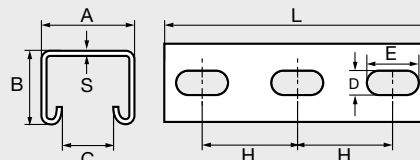

DOUBLE  
ECROU POUR  
RAIL PROFIL  
EN U  
Modèle 78460

PONTET  
5 TROUS  
POUR RAIL  
PROFIL EN U  
Modèle 78472

Référence	A (mm)	B (mm)	C (mm)	S (mm)	D (mm)	E (mm)	H (mm)	L (mm)
784523M41/21X2	41	21	22	2	13,2	27,5	50	3000
784523M41/21X2,5	41	21	22	2,5	13,2	27,5	50	3000

## RAIL 41/41 PROFIL EN U ACIER ZN

Modèle  
**78452**

CHANNEL U-SHAPE 41/41 ZINC PLATED  
STEEL

GUÍA 41/41 PERFIL U ACERO ZINCADO  
BLANCO

GUIDA 41/41 PROFILO A U - ACCIAIO ZN

PLAQUE DE  
VERROUILLAGE  
POUR RAIL  
PROFIL EN U  
Modèle 78470