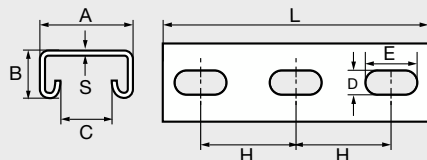

## RAIL 41/21 PROFIL EN U ACIER ZN

Modèle  
**78452**

CHANNEL U-SHAPE 41/21 ZINC PLATED  
STEEL

GUÍA 41/21 PERFIL U ACERO ZINCADO  
BLANCO

GUIDA 41/21 PROFILO A U - ACCIAIO ZN

PLAQUE DE  
VERROUILLAGE  
POUR RAIL  
PROFIL EN U  
Modèle 78470

DOUBLE  
ECROU POUR  
RAIL PROFIL  
EN U  
Modèle 78460

PONTET  
5 TROUS  
POUR RAIL  
PROFIL EN U  
Modèle 78472

Référence	A (mm)	B (mm)	C (mm)	S (mm)	D (mm)	E (mm)	H (mm)	L (mm)
784523M41/21X2	41	21	22	2	13,2	27,5	50	3000
784523M41/21X2,5	41	21	22	2,5	13,2	27,5	50	3000

## RAIL 41/41 PROFIL EN U ACIER ZN

Modèle  
**78452**

CHANNEL U-SHAPE 41/41 ZINC PLATED  
STEEL

GUÍA 41/41 PERFIL U ACERO ZINCADO  
BLANCO

GUIDA 41/41 PROFILO A U - ACCIAIO ZN

PLAQUE DE  
VERROUILLAGE  
POUR RAIL  
PROFIL EN U  
Modèle 78470