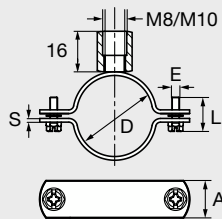

**COLLIER M8/M10
2 VIS RONDELLES IMPERDABLES
INOX**

Modèle
78445

ISO QUICK CLAMP WITH 2 SCREWS AND CAPTIVE WASHERS M8/M10 STAINLESS STEEL

ABRAZADERA INOX 2 TORNILLOS IMPERDIBLES M8/10 INOX

FASCETTA M8/M12 2 VITI RONDELLE IMPERDIBILI - INOX

TIGE FILETÉE
LONGUEUR
1 MÈTRE
- DIN 976-2 -
INOX A2
Modèle 62650

RAIL 28/30
PROFIL EN C
LONGUEUR
2 MÈTRES
Modèle 78451

Référence	D (min-max) (mm)	D (pouce)	A (mm)	S (mm)	E (mm)	L (mm)
7844518	15-18	3/8"	20	2	M6	15
7844522	20-24	1/2"	20	2	M6	15
7844528	26-30	3/4"	20	2	M6	15
7844535	32-36	1"	20	2	M6	15
7844540	36-42	1 1/4"	20	2	M6	20
7844548	47-50	1 1/2"	20	2	M6	20
7844554	51-55		20	2	M6	20
7844560	60-64	2"	20	2	M6	20
7844570	67-73		20	2	M6	20
7844575	75-80	2 1/2"	20	2	M6	20

Référence	D (min-max) (mm)	D (pouce)	A (mm)	S (mm)	E (mm)	L (mm)
7844590	82-90	3"	20	2	M6	20
78445100	100-103	3 1/2"	20	2	M6	20
78445110	106-112		20	2	M6	20
78445115	114-119	4"	20	2	M6	26
78445125	124-131		20	2	M6	26
78445140	133-140	5"	20	2	M6	26
78445160	159-163	6"	20	2	M6	26
78445200	199-204		20	2	M6	26
78445220	215-225	8"	20	2	M6	26