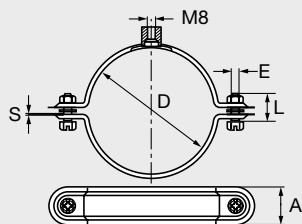

■ **COLLIER M8
DESCENTE DE GOUTIERE
ACIER**

Modèle
78434

GUTTER PIPE CLAMP M8 STEEL

ABRAZADERA DESAGÜE M8 ACERO

FASCETTA M8 DISCESA GRONDAIA -
ACCIAIO

PATTE A VIS A
COLLERETTE
Modèle 45642

VIS DOUBLE
FILETAGE
SIX LOBES
Modèle 34521

CHEVILLE
NYLON
FIX SANS
COLLERETTE
Modèle
79820F

Référence	D (mm)	D (mm)	D (pouce)	A (mm)	S (mm)	E (mm)	L (mm)	 (N)
7843475	75	75-80	2 1/2"	28	1	M6	20	1000
7843490	90	82-90	3"	28	1	M6	20	1000
78434110	110	106-112	3 1/2"	28	1	M6	20	1000
78434125	125	124-130	4"	28	1	M6	20	1000