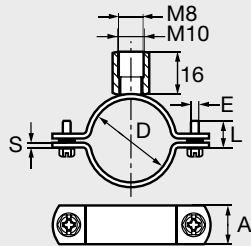

COLLIER M8/10 2 VIS RONDELLES IMPERDABLES

ACIER

Modèle
78432

RAIL 27/18
PROFIL EN C
LONGUEUR
2 METRES
Modèle 78450

PATTE A VIS A
COLLETTTE -
ACIER ZN
Modèle 45642

VIS DOUBLE
FILETAGE
SIX LOBES
Modèle 34521

CLAMP M8/10 WITH 2 SCREWS AND
CAPTIVE WASHERS STEEL

ABRAZADERA 2 TORNILLOS IMPERDIBLES
M8/10 ACERO

FASCETTA M8/10 2 VITI RONDELLE
IMPERDIBILI - ACCIAIO

Référence	D (mm)	D (mm)	D (pouce)	A (mm)	S (mm)	E (mm)	L (mm)	(N)
7843218	18	15-19	3/8"	20	2	M6	15	2000
7843222	22	20-25	1/2"	20	2	M6	15	2000
7843228	28	26-30	3/4"	20	2	M6	15	2000
7843235	35	32-36	1"	20	2	M6	15	2000
7843240	40	38-43	1 1/4"	20	2	M6	20	2000
7843248	48	47-51	1 1/2"	20	2	M6	20	2000
7843254	54	53-56		20	2	M6	20	2000
7843260	60	60-64	2"	20	2	M6	20	2000
7843270	70	68-72		20	2	M6	20	2000
7843275	75	75-80	2 1/2"	20	2	M6	20	2000
7843283	83	81-86		20	2	M6	20	2000
7843290	90	87-92	3"	20	2	M6	20	2000
78432100	100	99-105	3 1/2"	20	2	M6	20	2000
78432110	110	107-112		20	2	M6	20	2000
78432115	115	113-118	4"	20	2	M6	20	2000
78432125	125	125-130		20	2	M6	20	2000
78432133	133	132-137		20	2	M6	20	2000
78432140	140	138-142	5"	20	2	M6	26	2000

Référence	D (mm)	D (mm)	D (pouce)	A (mm)	S (mm)	E (mm)	L (mm)	 (N)
78432150	150	148-152		20	2	M6	26	2000
78432160	160	159-166	6"	20	2	M6	26	2000
78432168	168	168-172		20	2,5	M6	26	2000
78432180	180	179-184		20	2,5	M6	26	2000
78432200	200	199-205		20	2,5	M6	26	2000
78432220	220	215-220	8"	20	2,5	M6	26	2000
78432224	224	223-228		20	2,5	M6	26	2000
78432250	250	249-254		20	2,5	M6	26	2000
78432300	300	299-304		20	2,5	M6	26	2000
78432315	315	314-319		20	2,5	M6	26	2000
78432355	355	354-359		20	2,5	M6	26	2000
78432400	400	399-404		20	2,5	M6	26	2000
78432450	450	449-454		20	2,5	M6	26	2000
78432500	500	499-504		20	2,5	M6	26	2000