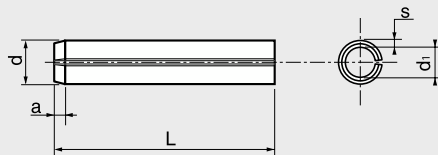

GOUPILLE ELASTIQUE SERIE EPAISSE «E»

ISO 8752

INOX A1

Modèle
62702

RÉFÉRENCES MEMENTO TECHNIQUE

11.29 Classification des aciers inoxydables couramment utilisés en boulonnerie-visserie

SPRING TYPE STRAIGHT PIN HEAVY DUTY STAINLESS STEEL A1

PASADORE ELASTICA TIPO ANCHA «E» INOX A1

SPINA ELASTICA DIRITTE SERIE PESANTE ACCIAIO INOSSIDABILE A1

| d nominal | M1 | M1,5 | M2 | M2,5 | M3 | M3,5 | M4 | M5 | M6 | M8 | M10 | M12 |
|---------------------|------|------|------|------|-----|------|------|-----|------|-----|------|------|
| a (mm) | 0,15 | 0,25 | 0,35 | 0,4 | 0,5 | 0,6 | 0,65 | 0,9 | 1,2 | 2 | 2 | 2 |
| d (max) (mm) | 1,3 | 1,8 | 2,4 | 2,9 | 3,5 | 4 | 4,6 | 5,6 | 6,6 | 8,8 | 10,8 | 12,8 |
| d ₁ (mm) | 0,8 | 1,1 | 1,5 | 1,8 | 2,1 | 2,3 | 2,8 | 3,4 | 4 | 5,5 | 6,5 | 7,5 |
| s (mm) | 0,2 | 0,3 | 0,4 | 0,5 | 0,6 | 0,75 | 0,8 | 1 | 1,25 | 1,5 | 2 | 2,5 |

Pour les $\emptyset < 10$ mm : 2 chanfreins

| Référence | d x L (mm) |
|-------------|------------|
| 627021X5 | 1X5 |
| 627021X6 | 1X6 |
| 627021X8 | 1X8 |
| 627021X10 | 1X10 |
| 627021X12 | 1X12 |
| 627021,5X5 | 1,5X5 |
| 627021,5X6 | 1,5X6 |
| 627021,5X8 | 1,5X8 |
| 627021,5X10 | 1,5X10 |
| 627021,5X12 | 1,5X12 |
| 627021,5X14 | 1,5X14 |
| 627021,5X15 | 1,5X15 |
| 627021,5X16 | 1,5X16 |
| 627021,5X18 | 1,5X18 |

| Référence | d x L (mm) |
|-------------|------------|
| 627021,5X20 | 1,5X20 |
| 627022X5 | 2X5 |
| 627022X6 | 2X6 |
| 627022X8 | 2X8 |
| 627022X10 | 2X10 |
| 627022X12 | 2X12 |
| 627022X14 | 2X14 |
| 627022X15 | 2X15 |
| 627022X16 | 2X16 |
| 627022X18 | 2X18 |
| 627022X20 | 2X20 |
| 627022X25 | 2X25 |
| 627022X30 | 2X30 |
| 627022,5X5 | 2,5X5 |