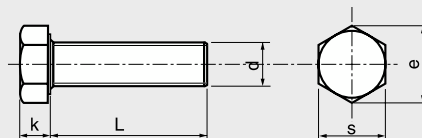

VIS A METAUX TETE HEXAGONALE ENTIEREMENT FILETEE

DIN 933
INOX A2

Modèle
62101

RÉFÉRENCES MEMENTO TECHNIQUE

11.29 Classification des aciers inoxydables
couramment utilisés en boulonnerie-
visserie
5.2 Vis et goujons en acier inoxydable
11.25 Couples de serrage pour visserie en
acier inoxydable

Référence	d x L (mm)
621012X4	2X4
621012X5	2X5
621012X6	2X6
621012X8	2X8
621012X10	2X10
621012X12	2X12
621012X16	2X16
621012X20	2X20
621012,5X4	2,5X4
621012,5X5	2,5X5
621012,5X6	2,5X6
621012,5X8	2,5X8
621012,5X10	2,5X10
621012,5X12	2,5X12