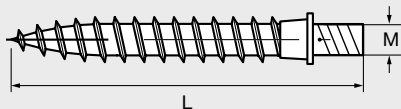

PATTE A VIS A COLLERETTE ACIER ZN

Modèle
45642

DOWEL SCEW WITH COLLAR ZINC PLATED
STEEL

TORNILLO BRIDA ACERO ZINCADO BLANCO

STAFFA CON VITE CON FLANGIA - ACCIAIO
ZN

COLLIER
M8/10
2 VIS
F RONDELLES
IMPERDABLES
Modèle 78432

COLLIER
ISOPHONIQUE
M8/M10 AVEC
CHARNIERE
Modèle 78437

Référence	M	L (mm)
456428X40	M8	40
456428X60	M8	60
456428X80	M8	80
4564210X50	M10	50
4564210X70	M10	70

BOULON EXPANSION TH ACIER ZN

Modèle
45506

HEXAGON HEAD EXPANSION BOLT ZINC
PLATED STEEL

BOULON DE EXPANSION CABEZA
HEXAGONAL ACERO ZINCADO BLANCO

BULLONE ESPANSIONE TH - ACCIAIO ZN

CONSOLE
RAIL 27/18
PROFIL EN C
Modèle 78454

CONSOLE
RAIL 41/21
PROFIL EN U
Modèle 78455

CONSOLE
RAIL 41/21
PROFIL EN U
Modèle 78456

Référence	M	L1 (mm)	d2 (mm)	L2 (mm)
45506M8X60	M8	60	10	60
45506M8X80	M8	80	10	80
45506M10X70	M10	70	12	70
45506M10X100	M10	100	12	100