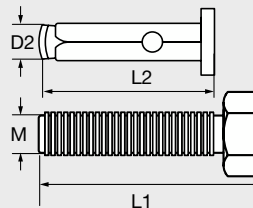

PATTE A VIS A COLLERETTE ACIER ZN

Modèle
45642

DOWEL SCEW WITH COLLAR ZINC PLATED
STEEL

TORNILLO BRIDA ACERO ZINCADO BLANCO

STAFFA CON VITE CON FLANGIA - ACCIAIO
ZN

COLLIER
M8/10
2 VIS
F RONDELLES
IMPERDABLES
Modèle 78432

COLLIER
ISOPHONIQUE
M8/M10 AVEC
CHARNIERE
Modèle 78437

Référence	M	L (mm)
456428X40	M8	40
456428X60	M8	60
456428X80	M8	80
4564210X50	M10	50
4564210X70	M10	70

BOULON EXPANSION TH ACIER ZN

Modèle
45506

HEXAGON HEAD EXPANSION BOLT ZINC
PLATED STEEL

BOULON DE EXPANSION CABEZA
HEXAGONAL ACERO ZINCADO BLANCO

BULLONE ESPANSIONE TH - ACCIAIO ZN

CONSOLE
RAIL 27/18
PROFIL EN C
Modèle 78454

CONSOLE
RAIL 41/21
PROFIL EN U
Modèle 78455

CONSOLE
RAIL 41/21
PROFIL EN U
Modèle 78456

Référence	M	L1 (mm)	d2 (mm)	L2 (mm)
45506M8X60	M8	60	10	60
45506M8X80	M8	80	10	80
45506M10X70	M10	70	12	70
45506M10X100	M10	100	12	100