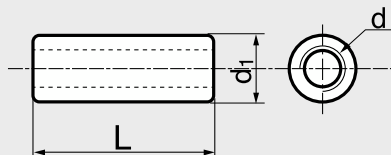

## MANCHON CYLINDRIQUE TARAUDE

Modèle  
**43991**

ZN

CYLINDRICAL COUPLING NUT ZINC PLATED

TURECA DE COBRE CILINDRICA ATERRAJAR  
ZINCADO

MANICOTTO CILINDRICO FILETTATO (FORI)  
ACCIAIO ZINCATO

TIGE FILETEE  
LONGUEUR  
1 METRE  
Modèle 43701  
Page E 03

TIGE FILETEE  
LONGUEUR  
2 METRES  
Modèle 43761  
Page E 06

TIGE FILETEE  
LONGUEUR  
3 METRES  
Modèle 43781  
Page E 07

d nominal	M4	M5	M6	M8	M10	M12	M14	M16
d <sub>1</sub> (mm)	7	8	10	11	13	15	18	22

Référence	d (mm)
439914X20	4x20
439914X30	4x30
439915X30	5x30
439916X20	6x20

Référence	d (mm)
439916X30	6x30
439918X20	8x20
439918X30	8x30
4399110X30	10x30

Référence	d (mm)
4399112X30	12x30
4399112X40	12x40
4399114X30	14x30
4399116X35	16x35