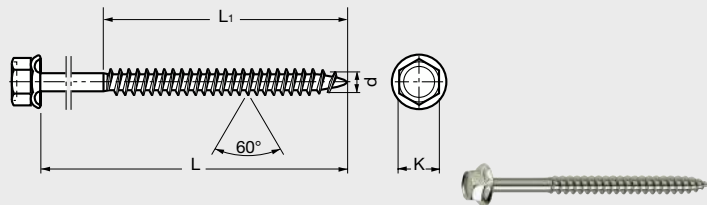

## ■ VIS A BOIS KOVERVIT® TETE HEXAGONALE

Modèle  
**34661**

ACIER ZN CHROMITING®

KOVERVIT® HEXAGONAL HEAD WOOD  
SCREW CHROMITING®

TORNILLO PARA MADERA KOVERVIT®  
CABEZA HEXAGONAL CHROMITING®

VITE PER LEGNO KOVERVIT® TESTA  
ESAGONALE «CHROMITING®»

**d nominal**

Clé hexagonale

**M6,5**

K10

Référence	d x L/L <sub>1</sub> (mm)
346616,5X40	6,5x40
346616,5X50	6,5x50
346616,5X60	6,5x60
346616,5X70/60	6,5x70/60
346616,5X80/60	6,5x80/60
346616,5X90/60	6,5x90/60

Référence	d x L/L <sub>1</sub> (mm)
346616,5X100/60	6,5x100/60
346616,5X110/60	6,5x110/60
346616,5X120/60	6,5x120/60
346616,5X130/60	6,5x130/60
346616,5X140/60	6,5x140/60
346616,5X150/60	6,5x150/60

Référence	d x L/L <sub>1</sub> (mm)
346616,5X160/60	6,5x160/60
346616,5X180/60	6,5x180/60
346616,5X200/60	6,5x200/60