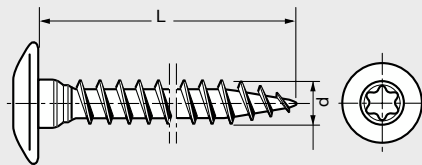

VIS A BOIS PANELVIT® FC TETE RONDE LARGE A COLLET SIX LOBES FILETAGE TOTAL

Modèle
34653

ACIER NEROPLUS® 1000HBS

RÉFÉRENCES MEMENTO TECHNIQUE

11.22 Performance des modes
d'entraînement des vis : formes et empreinte
NFE 25-031

VITE PER LEGNO PANELVIT® FC TESTA
ROTONDA CON QUADRO IMPRONTA 6
LOBI INTERAMENTE FILETTATA ZINCATO
NEROPLUS® 1000HBS

EMBOUT
SIX LOBES -
ACIER
Modèle 36040
Page 0 09

PORTE
EMBOUT
MAGNETIQUE
- ACIER
Modèle 36070
Page 0 12

d nominal	M5	M5,5	M6	M7
Empreinte six lobes N°	TX25	TX30	TX30	TX30

Référence	d x L/L ₁ (mm)
346535,5X30	5,5x30
346535,5X35	5,5x35
346536X20	6x20
346536X25	6x25
346536X30	6x30
346536X35	6x35

Référence	d x L/L ₁ (mm)
346536X40	6x40
346536X45	6x45
346536X50	6x50
346537X30	7x30
346537X40	7x40
346537X50	7x50

Référence	d x L/L ₁ (mm)
346537X60	7x60
346537X60/50	7x60/50
346537X70/60	7x70/60