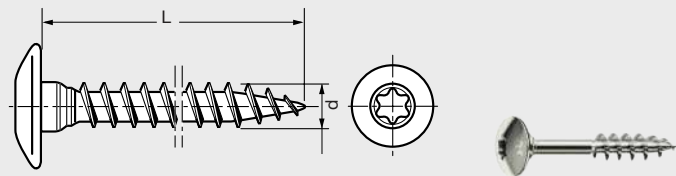

**VIS A BOIS PANELVIT® FC  
TETE RONDE LARGE A COLLET  
SIX LOBES**

Modèle  
**34651**

**ACIER CHROMITING® 240HBS - NF EN 14592**

**RÉFÉRENCES MEMENTO TECHNIQUE**

- 11.22 Performance des modes  
d'entraînement des vis : formes et empreinte  
NFE 25-031

PANELVIT® MUSHROOM HEAD SQUARE NECK  
WOOD SCREW SIX LOBE RECESS FULL THREAD  
- CHROMITING® 240 HBS

TORNILLO PARA MADERA PANELVIT® FC  
CABEZA ABOMBADA HANCHA SEIS LOBULADOS  
TOTALMENTE ROSCADO - CHROMITING® 240  
HBS

VITE PER LEGNO PANELVIT® FC TESTA ROTONDA  
CON QUADRO IMPRONTA 6 LOBI INTERAMENTE  
FILETTATA - CHROMITING® 240 HBS

EMBOUT SIX  
LOBES ACIER  
Modèle 36040  
Page 0 09

PORTE  
EMBOUT  
MAGNETIQUE  
- ACIER  
Modèle 36070  
Page 0 12

d nominal	M6	M7
Empreinte six lobes N°	TX30	TX30

Référence	d x L/L <sub>1</sub> (mm)
346516X25	6X25
346516X30	6X30
346516X35	6X35
346516X40	6X40
346516X50	6X50
346516X60	6X60

Référence	d x L/L <sub>1</sub> (mm)
346516X70	6X70
346516X80/70	6X80/70
346516X100/70	6X100/70
346517X40	7X40
346517X50	7X50
346517X60/50	7X60/50