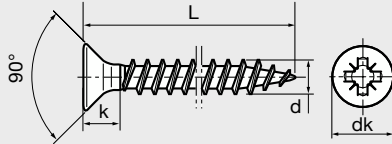

VIS A BOIS PANELVIT® TETE FRAISEE POZI FILETAGE TOTAL

ACIER ZN NEROPLUS® 1000 HBS

Modèle
34603

PANELVIT® COUNTERSUNK HEAD WOOD
SCREW POZIDRIVE RECESS FULL THREAD
ZINC NEROPLUS® 1000HSST

TORNILLO PARA MADERA PANELVIT®
CABEZA AVALLENADA POZIDRIVE
TOTALMENTE ROSCADO ZINCADO
NEROPLUS® 1000HBS

VITE PER LEGNO PANELVIT® TESTA SVASATA
POZIDRIV INTERAMENTE FILETTATA ZINCATO
NEROPLUS® 1000HBS

EMBOUT
POZIDRIVE -
ACIER
Modèle 36050

PORTE-EMBOUT
MAGNETIQUE
Modèle 36070

d nominal	M3	M3,5	M4	M4,5
k (mm)	1,8	2	2,35	2,55
dk (mm)	5,70 - 6	6,64 - 7	7,64 - 8	8,64 - 9
Empreinte Z N°	1	2	2	2

Référence	d x L (mm)
346033X16	3x16
346033X20	3x20
346033,5X16	3,5x16
346033,5X20	3,5x20

Référence	d x L (mm)
346033,5X25	3,5x25
346033,5X30	3,5x30
346034X20	4x20
346034X25	4x25

Référence	d x L (mm)
346034X30	4x30
346034X35	4x35
346034X40	4x40
346034,5X35	4,5x35

Référence	d x L (mm)
346034,5X40	4,5x40
346034,5X50	4,5x50