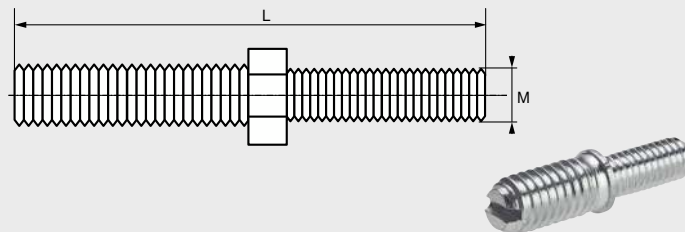

■ VIS DOUBLE FILETAGE SIX LOBES ACIER ZN

Modèle
34521

**NORMA
GROUP**

DOUBLE THREAD SCREW CROSS RECESS
SIX LOBE ZINC PLATED STEEL

TORNILLO DOBLE ROSCA SEIS LABULADOS
- ACERO ZICCADO BLANCO

VITE DOPPIA FILETTATURA 6 LOBI ZINCATO
BIANCO

COLLIER
M8/10
2 VIS
FONDELLES
IMPERDABLES
Modèle 78432

COLLIER
LOURD M12
Modèle 78433

COLLIER
A PONTET
Modèle 78435

Référence	M	L (mm)	A (mm)	C (mm)
345218X50	M8	50	30	10
345218X80	M8	80	40	30
3452110X80	M10	80	40	30

■ RACCORD DE JONCTION ACIER ZN

Modèle
34522

DOUBLE THREAD SCREW ZINC PLATED
STEEL

TORNILLO EMPALME ACERO ZINCADO
BLANCO

RACCORDO DI GIUNZIONE - ACCIAIO ZN

COLLIER
ISOPHONIQUE
M8
DESCENTE DE
GOUTTIERE
Modèle 78441