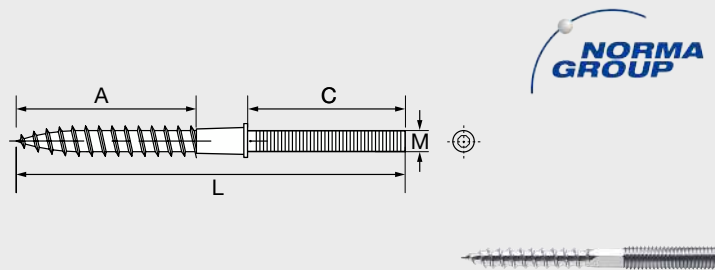

■ VIS DOUBLE FILETAGE SIX LOBES ACIER ZN

Modèle
34521

**NORMA
GROUP**

DOUBLE THREAD SCREW CROSS RECESS
SIX LOBE ZINC PLATED STEEL

TORNILLO DOBLE ROSCA SEIS LABULADOS
- ACERO ZICCADO BLANCO

VITE DOPPIA FILETTATURA 6 LOBI ZINCATO
BIANCO

COLLIER
M8/10
2 VIS
FONDELLES
IMPERDABLES
Modèle 78432

COLLIER
LOURD M12
Modèle 78433

COLLIER
A PONTET
Modèle 78435

Référence	M	L (mm)	A (mm)	C (mm)
345218X50	M8	50	30	10
345218X80	M8	80	40	30
3452110X80	M10	80	40	30

■ RACCORD DE JONCTION ACIER ZN

Modèle
34522

DOUBLE THREAD SCREW ZINC PLATED
STEEL

TORNILLO EMPALME ACERO ZINCADO
BLANCO

RACCORDO DI GIUNZIONE - ACCIAIO ZN

COLLIER
ISOPHONIQUE
M8
DESCENTE DE
GOUTTIERE
Modèle 78441