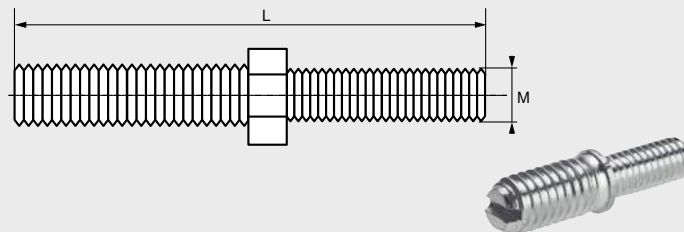

■ VIS DOUBLE FILETAGE SIX LOBES ACIER ZN

Modèle
34521

 DOUBLE THREAD SCREW CROSS RECESS
SIX LOBE ZINC PLATED STEEL

TORNILLO DOBLE ROSCA SEIS LABULADOS
- ACERO ZICCADO BLANCO

VITE DOPPIA FILETTATURA 6 LOBI ZINCATO
BIANCO

Référence	M	L (mm)	A (mm)	C (mm)
345218X50	M8	50	30	10
345218X80	M8	80	40	30
3452110X80	M10	80	40	30

■ RACCORD DE JONCTION ACIER ZN

Modèle
34522

 DOUBLE THREAD SCREW ZINC PLATED
STEEL

TORNILLO EMPALME ACERO ZINCADO
BLANCO

RACCORDO DI GIUNZIONE - ACCIAIO ZN

Référence	M	L (mm)
34522M7	M7	27