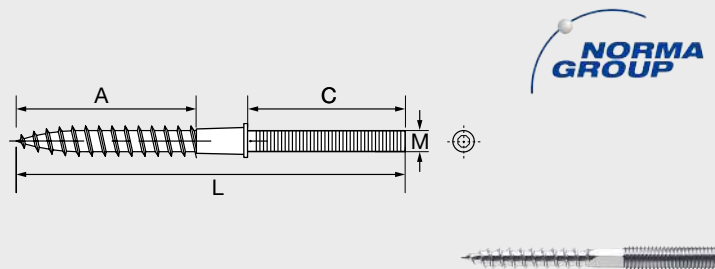

■ VIS DOUBLE FILETAGE SIX LOBES ACIER ZN

Modèle
34521

 DOUBLE THREAD SCREW CROSS RECESS
SIX LOBE ZINC PLATED STEEL

TORNILLO DOBLE ROSCA SEIS LABULADOS
- ACERO ZICCADO BLANCO

VITE DOPPIA FILETTATURA 6 LOBI ZINCATO
BIANCO

Référence	M	L (mm)	A (mm)	C (mm)
345218X50	M8	50	30	10
345218X80	M8	80	40	30
3452110X80	M10	80	40	30

■ RACCORD DE JONCTION ACIER ZN

Modèle
34522

 DOUBLE THREAD SCREW ZINC PLATED
STEEL

TORNILLO EMPALME ACERO ZINCADO
BLANCO

RACCORDO DI GIUNZIONE - ACCIAIO ZN

Référence	M	L (mm)
34522M7	M7	27