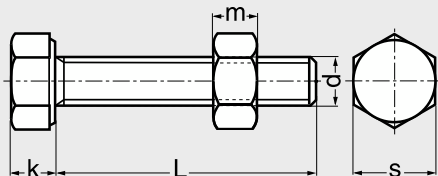

BOULON A TETE HEXAGONALE

ISO 4017 / 4032

ACIER CLASSE 8.8 BRUT

Modèle
20231

RÉFÉRENCES MEMENTO TECHNIQUE

4.3 Les boulons

HEXAGON HEAD BOLT 8.8 CLASS PLAIN

BULON CABEZA HEXAGONAL ACERO
CALIDAD 8.8 BRUTO

BULLONE TESTA ESAGONALE CLASSE 8.8
GREZZE

RONDELLE
PLATE
MOYENNE M
NFE 25513
ACIER 100 HV
Modèle 70500

d nominal	M6	M8	M10	M12	M14	M16	M18	M20	M24	M27	M33
m (mm)	5,2	6,8	8,4	10,8	12,8	14,8	15,8	18	21,5	23,8	28,7
s (mm)	10	13	16	18	21	24	27	30	36	41	50
k (mm)	4	5,3	6,4	7,5	8,8	10	11,5	12,5	15	17	21

Référence	d x L (mm)
202316X16	6x16
202316X25	6x25
202316X30	6x30
202316X70	6x70
202318X16	8x16
202318X20	8x20
202318X25	8x25
202318X30	8x30
202318X35	8x35
202318X40	8x40
202318X45	8x45
202318X50	8x50
202318X55	8x55
202318X60	8x60
202318X70	8x70
202318X80	8x80
202318X120	8x120
2023110X20	10x20

Référence	d x L (mm)
2023110X25	10x25
2023110X30	10x30
2023110X35	10x35
2023110X40	10x40
2023110X50	10x50
2023110X60	10x60
2023110X70	10x70
2023110X80	10x80
2023110X90	10x90
2023110X100	10x100
2023110X110	10x110
2023110X120	10x120
2023110X140	10x140
2023112X25	12x25
2023112X30	12x30
2023112X35	12x35
2023112X40	12x40
2023112X45	12x45