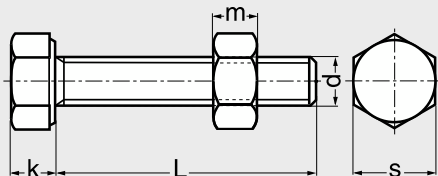

# BOULON A TETE HEXAGONALE

ISO 4017 / 4032

ACIER CLASSE 8.8 BRUT

Modèle  
**20231**

## RÉFÉRENCES MEMENTO TECHNIQUE

4.3 Les boulons

HEXAGON HEAD BOLT 8.8 CLASS PLAIN

BULON CABEZA HEXAGONAL ACERO  
CALIDAD 8.8 BRUTO

BULLONE TESTA ESAGONALE CLASSE 8.8  
GREZZE

RONDELLE  
PLATE  
MOYENNE M  
NFE 25513  
ACIER 100 HV  
Modèle 70500

d nominal	M6	M8	M10	M12	M14	M16	M18	M20	M24	M27	M33
m (mm)	5,2	6,8	8,4	10,8	12,8	14,8	15,8	18	21,5	23,8	28,7
s (mm)	10	13	16	18	21	24	27	30	36	41	50
k (mm)	4	5,3	6,4	7,5	8,8	10	11,5	12,5	15	17	21

Référence	d x L (mm)
202316X16	6x16
202316X25	6x25
202316X30	6x30
202316X70	6x70
202318X16	8x16
202318X20	8x20
202318X25	8x25
202318X30	8x30
202318X35	8x35
202318X40	8x40
202318X45	8x45
202318X50	8x50
202318X55	8x55
202318X60	8x60
202318X70	8x70
202318X80	8x80
202318X120	8x120
2023110X20	10x20

Référence	d x L (mm)
2023110X25	10x25
2023110X30	10x30
2023110X35	10x35
2023110X40	10x40
2023110X50	10x50
2023110X60	10x60
2023110X70	10x70
2023110X80	10x80
2023110X90	10x90
2023110X100	10x100
2023110X110	10x110
2023110X120	10x120
2023110X140	10x140
2023112X25	12x25
2023112X30	12x30
2023112X35	12x35
2023112X40	12x40
2023112X45	12x45