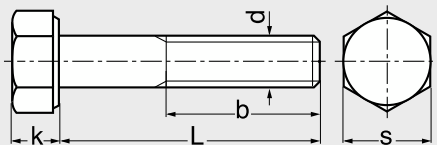

# VIS A TETE HEXAGONALE PARTIELLEMENT FILETEE

ISO 4014

ACIER CLASSE 8.8 ZN

Modèle  
**20011**

## RÉFÉRENCES MEMENTO TECHNIQUE

11.24 Couples de serrage pour visserie en acier brut ou revêtu (NF EN ISO 272)  
5.0 Vis, goujons et tiges filetées  
4.1 Règles d'implantation

HEXAGON HEAD SCREW HALF THREAD  
8.8 CLASS ZINC PLATED

RONDELLE  
PLATE  
MOYENNE M  
NFE 25513  
ACIER 100 HV  
Modèle 70501  
Page D 05

d nominal	M4	M5	M6	M8	M10	M12	M14	M16	M18	M20	M22	M24	M27	M30	M36
s (mm)	7	8	10	13	16	18	21	24	27	30	34	36	41	46	55
k (mm)	2,8	3,5	4	5,3	6,4	7,5	8,8	10	11,5	12,5	14	15	17	18,7	22,5
b (mm)	b : 2xd + 6 (pour les longueurs L ≤ 125) ; 2xd + 12 pour les longueurs 125 < L ≤ 200) ; 2xd + 25 (pour les longueurs L > 200)														