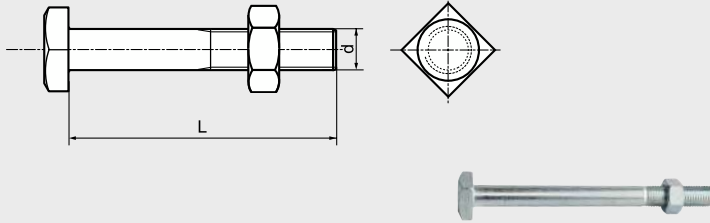

■ BOULON A TETE CARREE

NFE 27341/DIN 934

ACIER CLASSE 4.8 ZN

Modèle
12931

CE

SQUARE HEAD BOLT NFE 27-341 4.8 CLASS
ZINC PLATEDTORNILLO CABEZA CUADRADA ACERO
CALIDAD 4.8 ZINCADO BLANCOBULLONE TESTE QUADRATA CLASSE 4.8
ZINCATO BIANCORONDELLE
PLATE EXTRA
LARGE LL
Modèle 70701

Référence	d x L (mm)
1293114X200	14x200
1293116X100	16x100
1293116X120	16x120
1293116X140	16x140
1293116X160	16x160
1293116X180	16x180
1293116X200	16x200
1293116X210	16x210

Référence	d x L (mm)
1293116X225	16x225
1293116X240	16x240
1293116X250	16x250
1293116X275	16x275
1293116X300	16x300
1293116X325	16x325
1293116X350	16x350
1293118X160	18x160

Référence	d x L (mm)
1293118X200	18x200
1293118X225	18x225
1293118X250	18x250
1293118X275	18x275
1293118X300	18x300
1293118X325	18x325
1293118X350	18x350
1293120X140	20x140

Référence	d x L (mm)
1293120X180	20x180
1293120X250	20x250
1293120X300	20x300
1293120X325	20x325
1293120X350	20x350
1293120X400	20x400